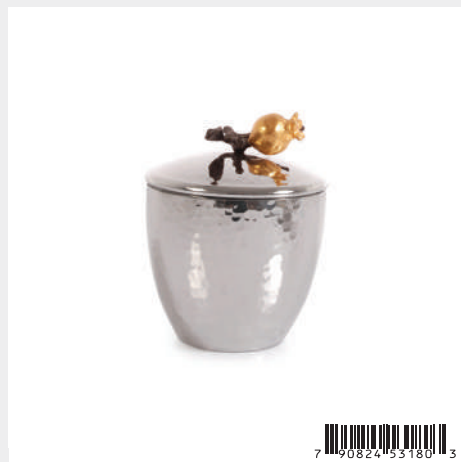

ENGRAVE

**Pomegranate Pastry Stand**

175268 — 5.75"H, 9" Dia.; Stainless Steel, Oxidized Brass, Goldplate 24K

**Pomegranate Creamer**

175320 — 5.5"L x 3.25"W x 3.75"H, 8.4 Oz.; Stainless Steel, Oxidized Brass, Goldplate 24K